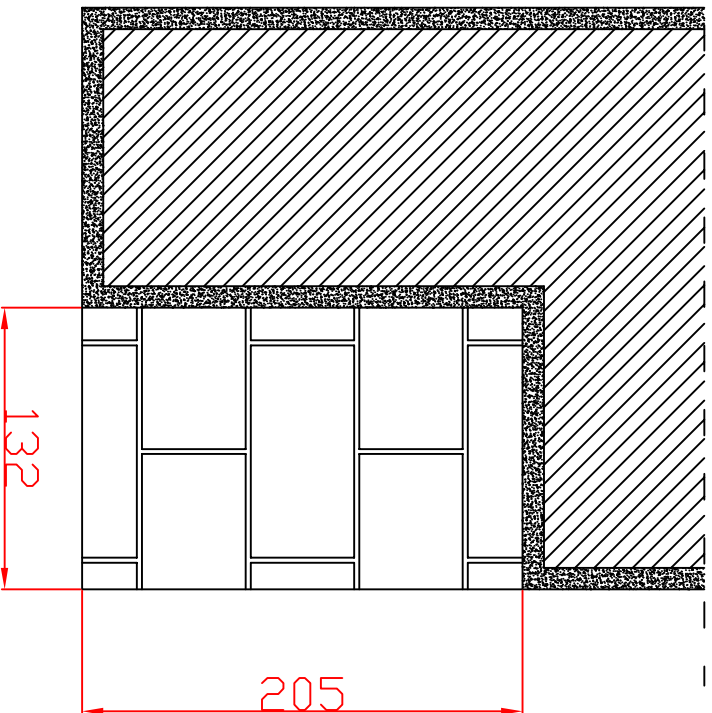

JANELA DE CORRER DE 02 E 04 FOLHAS COM PERSIANA DE 200 MM

PROCEDIMENTO
DO REQUADRO

DETALHE DA
APLICAÇÃO

PORTA DE CORRER DE 03 E 06 FOLHAS COM PERSIANA DE 200 MM

PROCEDIMENTO
DO REQUADRO

DETALHE DA
APLICAÇÃO

JANELA DE CORRER DE 02 E 04 FOLHAS COM PERSIANA DE 200 MM VERTPLUS

PROCEDIMENTO
DO REQUADRO

DETALHE DA
APLICAÇÃO

PORTA DE CORRER DE 03 E 06 FOLHAS COM PERSIANA DE 200 MM VERTPLUS

PROCEDIMENTO
DO REQUADRO

DETALHE DA
APLICAÇÃO