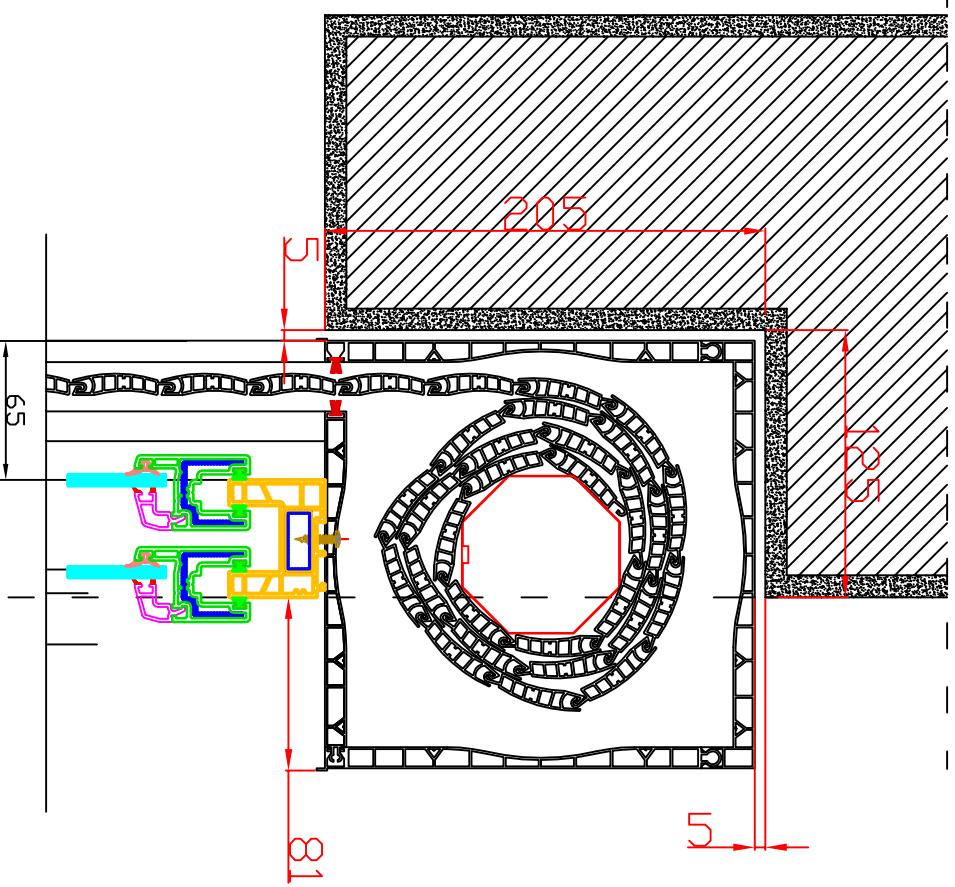

JANELA DE CORRER DE 02 E 04 FOLHAS COM PERSIANA DE 200 MM

PROCEDIMENTO
DO REQUADRO

DETALHE DA
APLICAÇÃO

PORTA DE CORRER DE 03 E 06 FOLHAS COM PERSIANA DE 200 MM

PROCEDIMENTO
DO REQUADRO

DETALHE DA
APLICAÇÃO

JANELA DE CORRER DE 02 E 04 FOLHAS COM PERSIANA DE 200 MM VERTPLUS

PROCEDIMENTO
DO REQUADRO

DETALHE DA
APLICAÇÃO

PORTA DE CORRER DE 03 E 06 FOLHAS COM PERSIANA DE 200 MM VERTPLUS

PROCEDIMENTO
DO REQUADRO

DETALHE DA
APLICAÇÃO