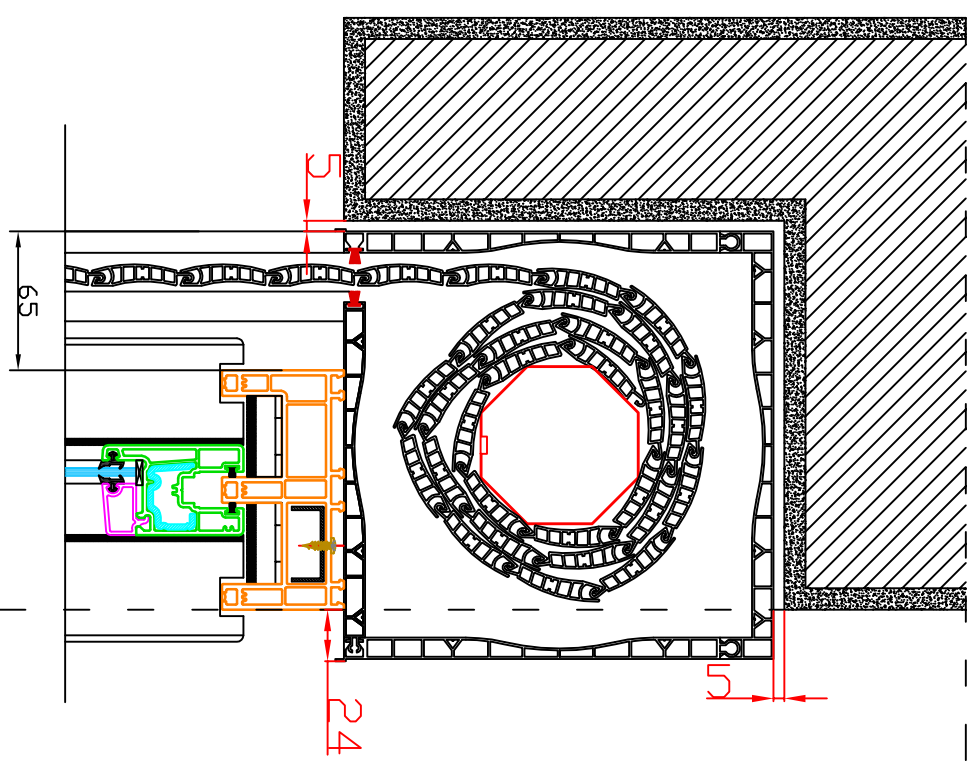

JANELA DE CORRER DE 02 E 04 FOLHAS COM PERSIANA DE 200 MM

PROCEDIMENTO
DO REQUADRO

DETALHE DA
APLICAÇÃO

PORTA DE CORRER DE 03 E 06 FOLHAS COM PERSIANA DE 200 MM

PROCEDIMENTO
DO REQUADRO

DETALHE DA
APLICAÇÃO

JANELA DE CORRER DE 02 E 04 FOLHAS COM PERSIANA DE 200 MM VERTPLUS

PROCEDIMENTO
DO REQUADRO

DETALHE DA
APLICAÇÃO

PORTA DE CORRER DE 03 E 06 FOLHAS COM PERSIANA DE 200 MM VERTPLUS

PROCEDIMENTO
DO REQUADRO

DETALHE DA
APLICAÇÃO