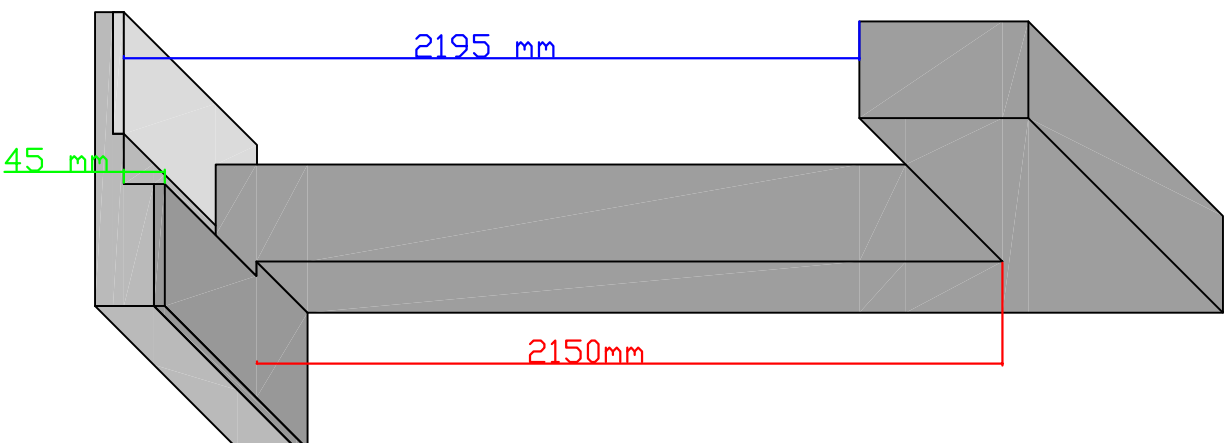

JANELA CORRER 2 FOLHAS - LINHA VERTPLUS

MEDIDAS EM MILÍMETROS

- Medida externa
- Medida interna
- Vão livre de passagem
- Medida do rebaixo

Rua Vitoria Rossi Martini, 100
 Indaítuba - SP CEP: 13347-650
 Fábrica: (19) 3935-6900 Show room: (11) 2339-0291