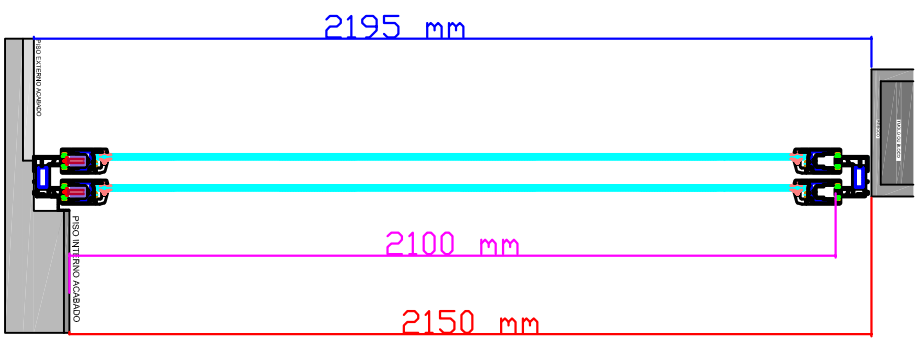

JANELA CORRER 2 FOLHAS - LINHA VERTPLUS

MEDIDAS EM MILÍMETROS

- Medida externa
- Medida interna
- Vão livre de passagem
- Medida do rebaixo

Rua Vitoria Rossi Martini, 100
 Indaítuba - SP CEP: 13347-650
 Fábrica: (19) 3935-6900 Show room: (11) 2339-0291