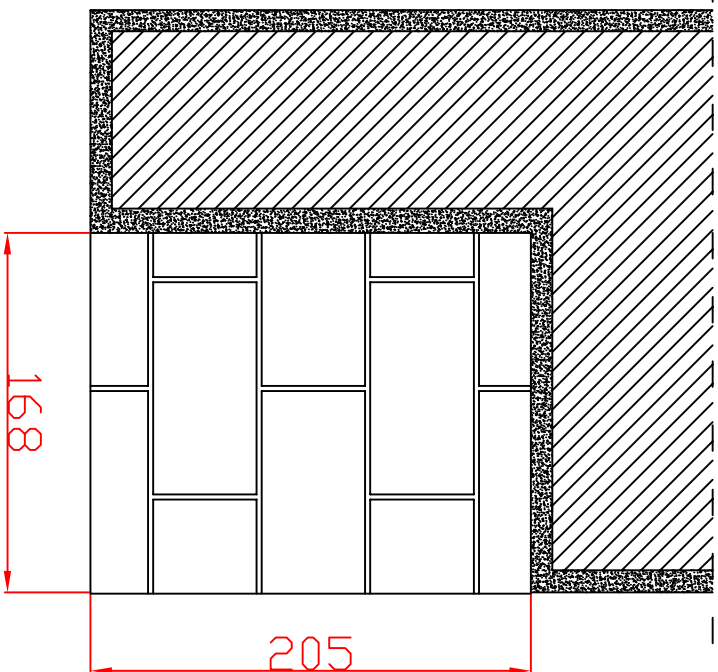

JANELA DE CORRER DE 02 E 04 FOLHAS COM PERSIANA DE 200 MM

PROCEDIMENTO
DO REQUADRO

DETALHE DA
APLICAÇÃO

PORTA DE CORRER DE 03 E 06 FOLHAS COM PERSIANA DE 200 MM

PROCEDIMENTO
DO REQUADRO

DETALHE DA
APLICAÇÃO

JANELA DE CORRER DE 02 E 04 FOLHAS COM PERSIANA DE 200 MM VERTPLUS

PROCEDIMENTO
DO REQUADRO

DETALHE DA
APLICAÇÃO

PORTA DE CORRER DE 03 E 06 FOLHAS COM PERSIANA DE 200 MM VERTPLUS

PROCEDIMENTO
DO REQUADRO

DETALHE DA
APLICAÇÃO