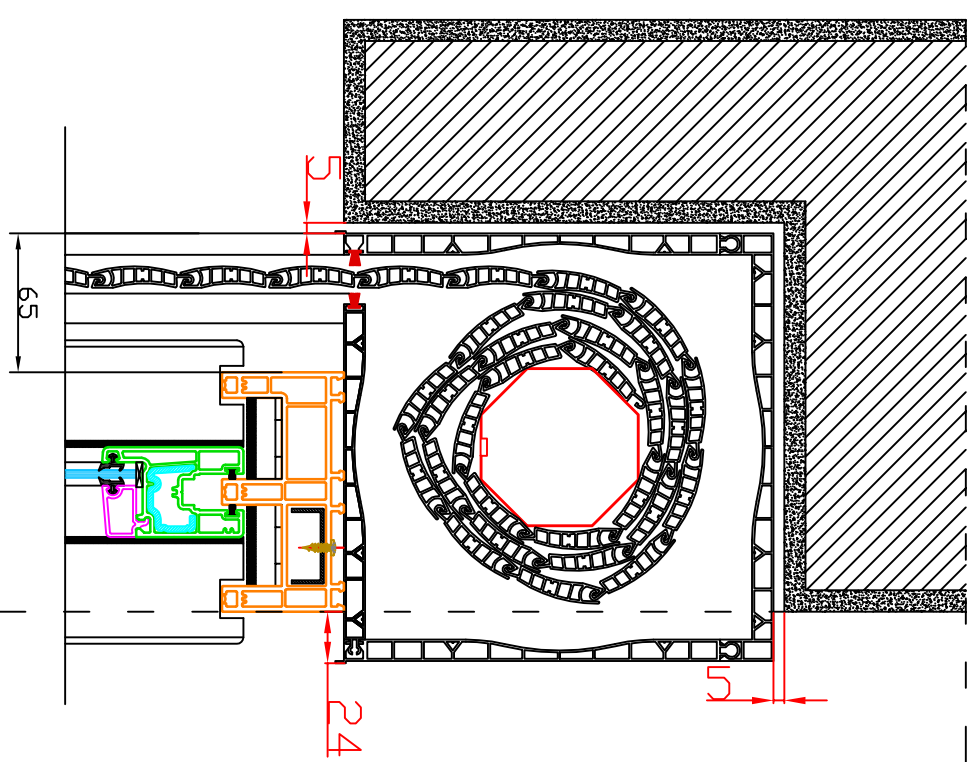

JANELA DE CORRER DE 02 E 04 FOLHAS COM PERSIANA DE 200 MM

PROCEDIMENTO
DO REQUADRO

DETALHE DA
APLICAÇÃO

PORTA DE CORRER DE 03 E 06 FOLHAS COM PERSIANA DE 200 MM

PROCEDIMENTO
DO REQUADRO

DETALHE DA
APLICAÇÃO

JANELA DE CORRER DE 02 E 04 FOLHAS COM PERSIANA DE 200 MM VERTPLUS

PROCEDIMENTO
DO REQUADRO

DETALHE DA
APLICAÇÃO

PORTA DE CORRER DE 03 E 06 FOLHAS COM PERSIANA DE 200 MM VERTPLUS

PROCEDIMENTO
DO REQUADRO

DETALHE DA
APLICAÇÃO