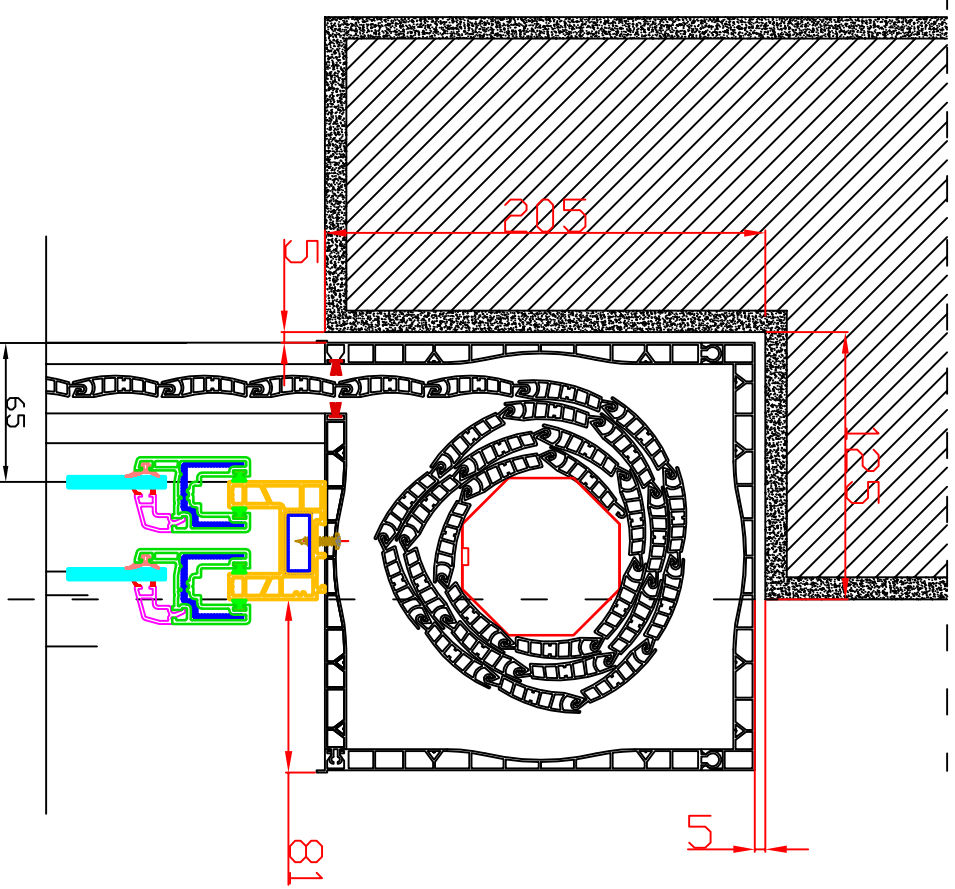

JANELA DE CORRER DE 02 E 04 FOLHAS COM PERSIANA DE 200 MM

PROCEDIMENTO
DO REQUADRO

DETALHE DA
APLICAÇÃO

PORTA DE CORRER DE 03 E 06 FOLHAS COM PERSIANA DE 200 MM

PROCEDIMENTO
DO REQUADRO

DETALHE DA
APLICAÇÃO

JANELA DE CORRER DE 02 E 04 FOLHAS COM PERSIANA DE 200 MM VERTPLUS

PROCEDIMENTO
DO REQUADRO

DETALHE DA
APLICAÇÃO

PORTA DE CORRER DE 03 E 06 FOLHAS COM PERSIANA DE 200 MM VERTPLUS

PROCEDIMENTO
DO REQUADRO

DETALHE DA
APLICAÇÃO