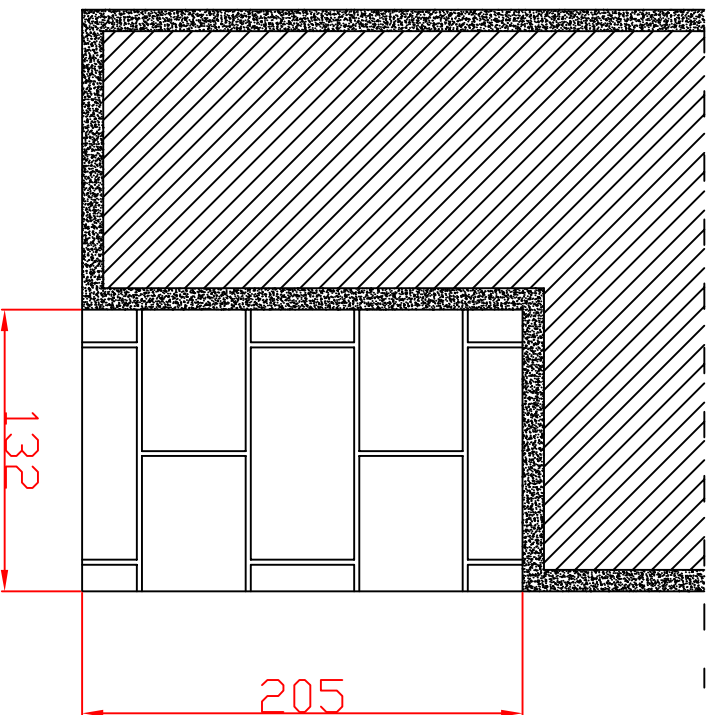

JANELA DE CORRER DE 02 E 04 FOLHAS COM PERSIANA DE 200 MM

PROCEDIMENTO
DO REQUADRO

DETALHE DA
APLICAÇÃO

PORTA DE CORRER DE 03 E 06 FOLHAS COM PERSIANA DE 200 MM

PROCEDIMENTO
DO REQUADRO

DETALHE DA
APLICAÇÃO

JANELA DE CORRER DE 02 E 04 FOLHAS COM PERSIANA DE 200 MM VERTPLUS

PROCEDIMENTO
DO REQUADRO

DETALHE DA
APLICAÇÃO

PORTA DE CORRER DE 03 E 06 FOLHAS COM PERSIANA DE 200 MM VERTPLUS

PROCEDIMENTO
DO REQUADRO

DETALHE DA
APLICAÇÃO