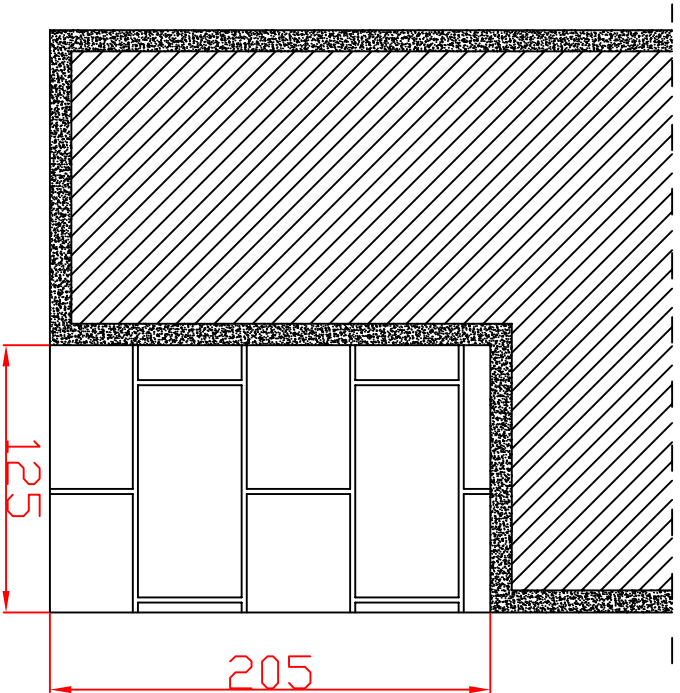

JANELA DE CORRER DE 02 E 04 FOLHAS COM PERSIANA DE 200 MM

PROCEDIMENTO
DO REQUADRO

DETALHE DA
APLICAÇÃO

PORTA DE CORRER DE 03 E 06 FOLHAS COM PERSIANA DE 200 MM

PROCEDIMENTO
DO REQUADRO

DETALHE DA
APLICAÇÃO

JANELA DE CORRER DE 02 E 04 FOLHAS COM PERSIANA DE 200 MM VERTPLUS

PROCEDIMENTO
DO REQUADRO

DETALHE DA
APLICAÇÃO

PORTA DE CORRER DE 03 E 06 FOLHAS COM PERSIANA DE 200 MM VERTPLUS

PROCEDIMENTO
DO REQUADRO

DETALHE DA
APLICAÇÃO