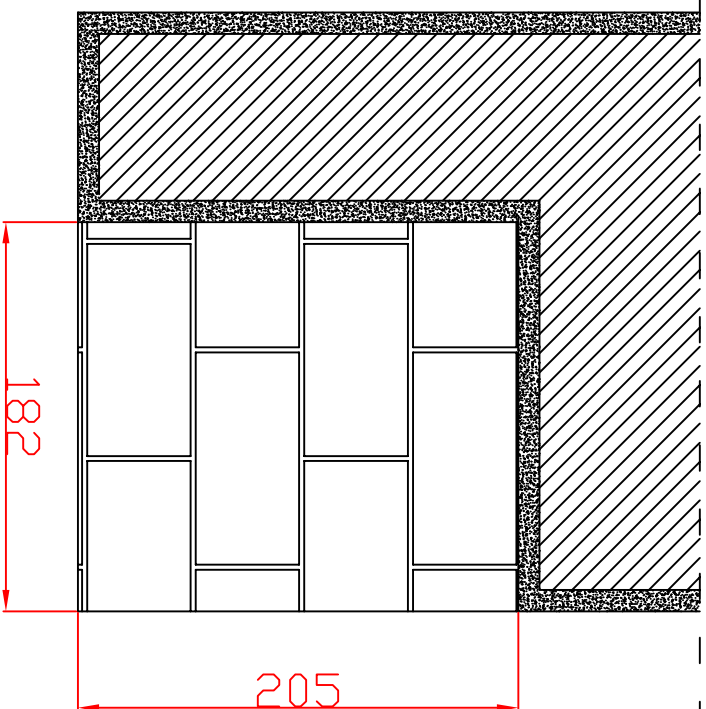

JANELA DE CORRER DE 02 E 04 FOLHAS COM PERSIANA DE 200 MM

PROCEDIMENTO
DO REQUADRO

DETALHE DA
APLICAÇÃO

PORTA DE CORRER DE 03 E 06 FOLHAS COM PERSIANA DE 200 MM

PROCEDIMENTO
DO REQUADRO

DETALHE DA
APLICAÇÃO

JANELA DE CORRER DE 02 E 04 FOLHAS COM PERSIANA DE 200 MM VERTPLUS

PROCEDIMENTO
DO REQUADRO

DETALHE DA
APLICAÇÃO

PORTA DE CORRER DE 03 E 06 FOLHAS COM PERSIANA DE 200 MM VERTPLUS

PROCEDIMENTO
DO REQUADRO

DETALHE DA
APLICAÇÃO