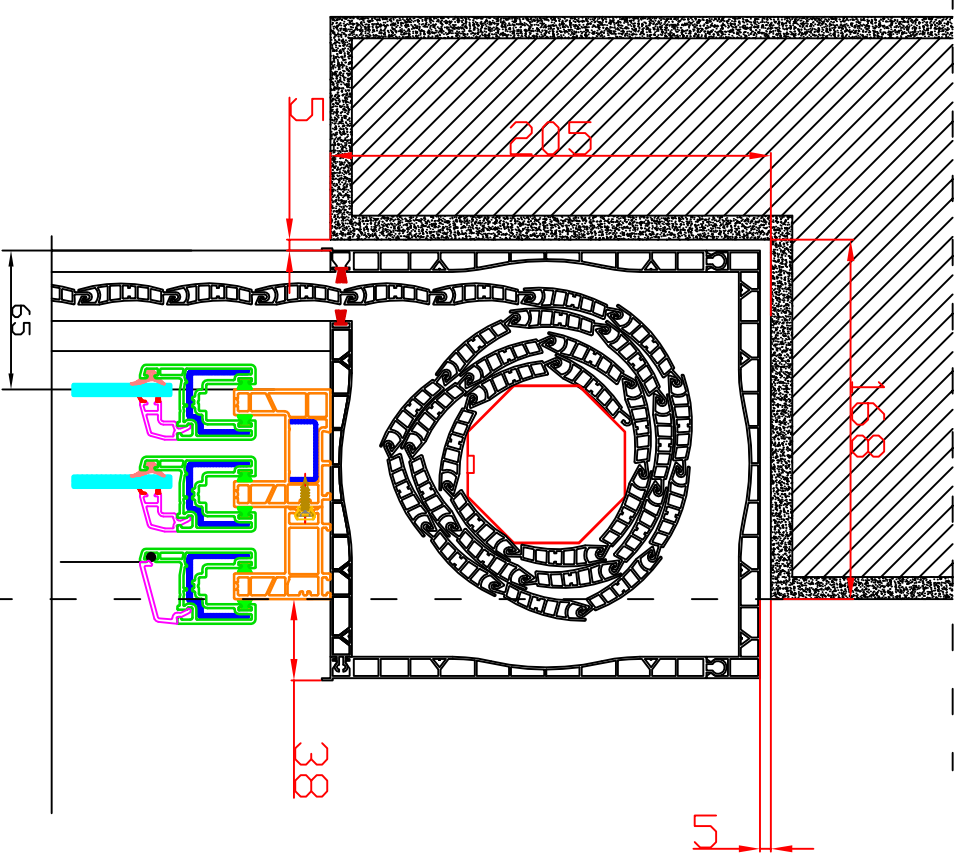

JANELA DE CORRER DE 02 E 04 FOLHAS COM PERSIANA DE 200 MM

PROCEDIMENTO
DO REQUADRO

DETALHE DA
APLICAÇÃO

PORTA DE CORRER DE 03 E 06 FOLHAS COM PERSIANA DE 200 MM

PROCEDIMENTO
DO REQUADRO

DETALHE DA
APLICAÇÃO

JANELA DE CORRER DE 02 E 04 FOLHAS COM PERSIANA DE 200 MM VERTPLUS

PROCEDIMENTO
DO REQUADRO

DETALHE DA
APLICAÇÃO

PORTA DE CORRER DE 03 E 06 FOLHAS COM PERSIANA DE 200 MM VERTPLUS

PROCEDIMENTO
DO REQUADRO

DETALHE DA
APLICAÇÃO