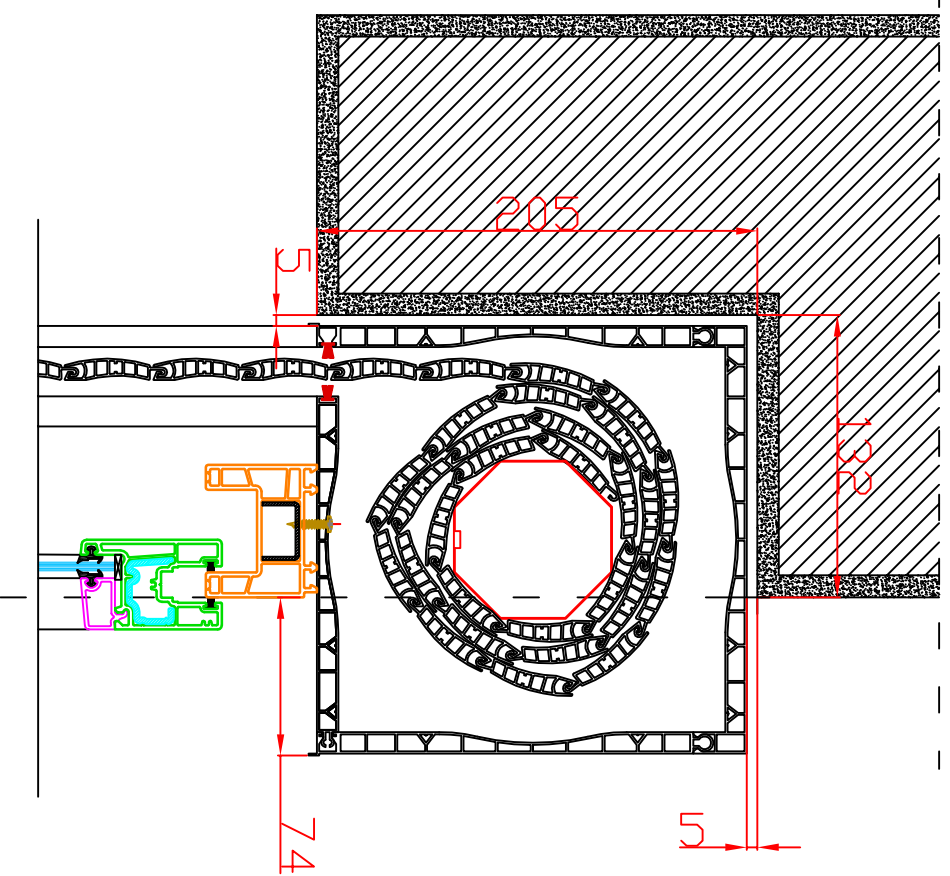

JANELA DE CORRER DE 02 E 04 FOLHAS COM PERSIANA DE 200 MM

PROCEDIMENTO
DO REQUADRO

DETALHE DA
APLICAÇÃO

PORTA DE CORRER DE 03 E 06 FOLHAS COM PERSIANA DE 200 MM

PROCEDIMENTO
DO REQUADRO

DETALHE DA
APLICAÇÃO

JANELA DE CORRER DE 02 E 04 FOLHAS COM PERSIANA DE 200 MM VERTPLUS

PROCEDIMENTO
DO REQUADRO

DETALHE DA
APLICAÇÃO

PORTA DE CORRER DE 03 E 06 FOLHAS COM PERSIANA DE 200 MM VERTPLUS

PROCEDIMENTO
DO REQUADRO

DETALHE DA
APLICAÇÃO