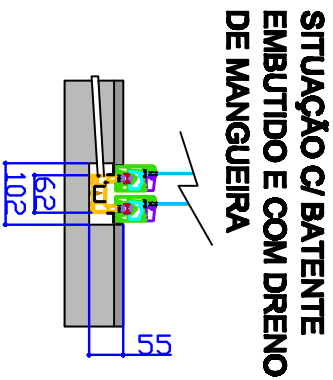

PORTA CORRER 2 TRILHOS COM PERSIANA - LINHA MASTER

MEDIDAS EM MILÍMETROS

**ALTURA MINIMA PARA UM PASSAGEM
 PADRÃO DE 2100mm DE ALTURA**

PORTA CORRER 3 TRILHOS COM PERSIANA - LINHA MASTER

MEDIDAS EM MILÍMETROS

**ALTURA MINIMA PARA UM PASSAGEM
PADRÃO DE 2100mm DE ALTURA**