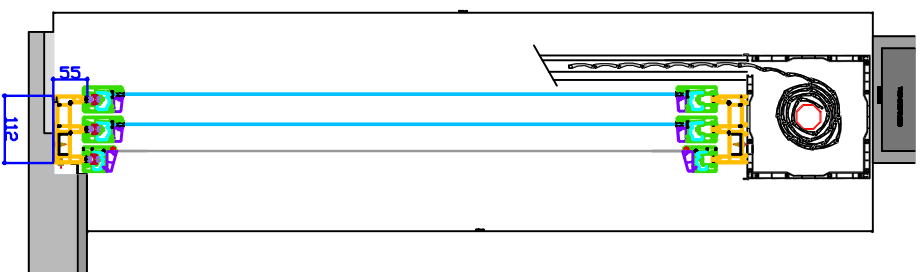

PORTA CORRER 2 TRILHOS COM PERSIANA - LINHA MASTER

MEDIDAS EM MILÍMETROS

**ALTURA MINIMA PARA UM PASSAGEM
 PADRÃO DE 2100mm DE ALTURA**

PORTA CORRER 3 TRILHOS COM PERSIANA - LINHA MASTER

MEDIDAS EM MILÍMETROS

**ALTURA MINIMA PARA UM PASSAGEM
PADRÃO DE 2100mm DE ALTURA**