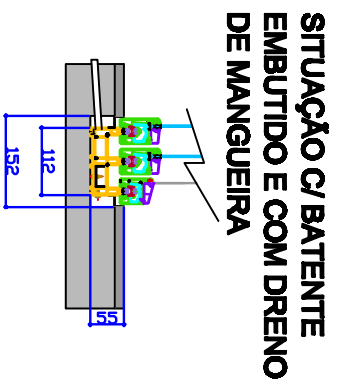

PORTA CORRER 2 TRILHOS COM PERSIANA - LINHA MASTER

MEDIDAS EM MILÍMETROS

**ALTURA MINIMA PARA UM PASSAGEM
 PADRÃO DE 2100mm DE ALTURA**

PORTA CORRER 3 TRILHOS COM PERSIANA - LINHA MASTER

MEDIDAS EM MILÍMETROS

**ALTURA MINIMA PARA UM PASSAGEM
PADRÃO DE 2100mm DE ALTURA**