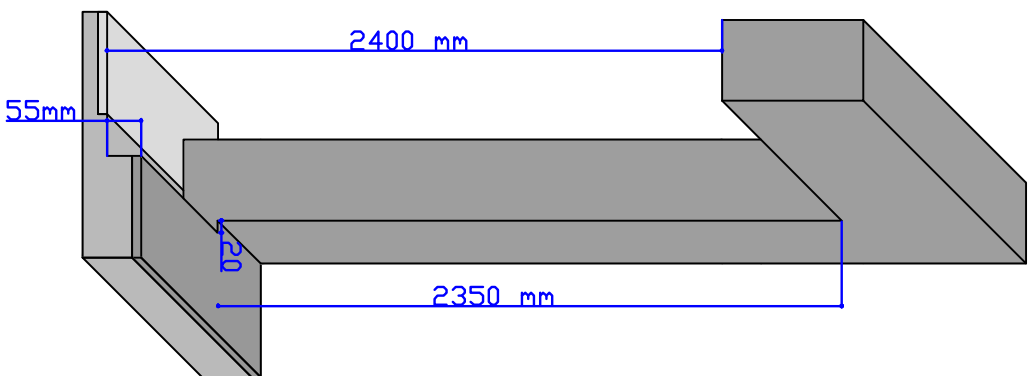

PORTA CORRER 2 TRILHOS COM PERSIANA - LINHA MASTER

MEDIDAS EM MILÍMETROS

**ALTURA MINIMA PARA UM PASSAGEM
 PADRÃO DE 2100mm DE ALTURA**

PORTA CORRER 3 TRILHOS COM PERSIANA - LINHA MASTER

MEDIDAS EM MILÍMETROS

**ALTURA MINIMA PARA UM PASSAGEM
PADRÃO DE 2100mm DE ALTURA**