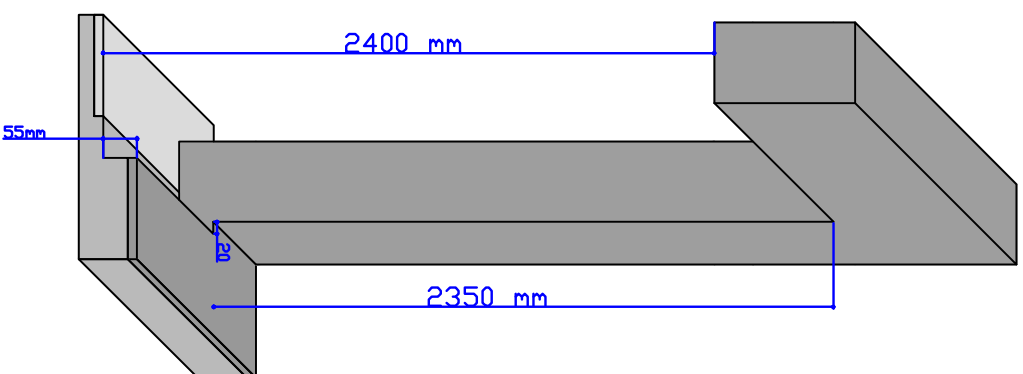

PORTA CORRER 2 TRILHOS COM PERSIANA - LINHA MASTER

MEDIDAS EM MILÍMETROS

**ALTURA MINIMA PARA UM PASSAGEM
 PADRÃO DE 2100mm DE ALTURA**

PORTA CORRER 3 TRILHOS COM PERSIANA - LINHA MASTER

MEDIDAS EM MILÍMETROS

**ALTURA MINIMA PARA UM PASSAGEM
PADRÃO DE 2100mm DE ALTURA**