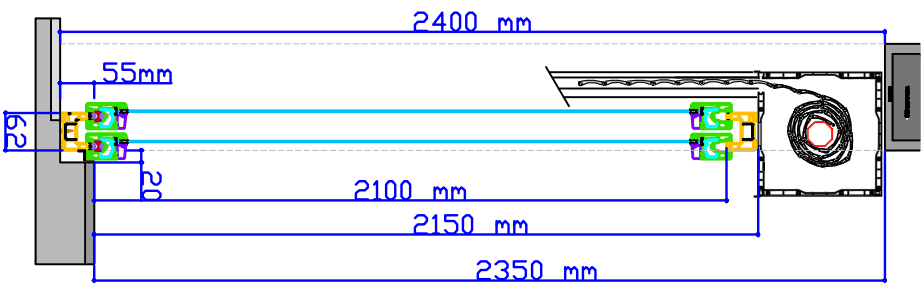

PORTA CORRER 2 TRILHOS COM PERSIANA - LINHA MASTER

MEDIDAS EM MILÍMETROS

**ALTURA MINIMA PARA UM PASSAGEM
 PADRÃO DE 2100mm DE ALTURA**

PORTA CORRER 3 TRILHOS COM PERSIANA - LINHA MASTER

MEDIDAS EM MILÍMETROS

**ALTURA MINIMA PARA UM PASSAGEM
PADRÃO DE 2100mm DE ALTURA**